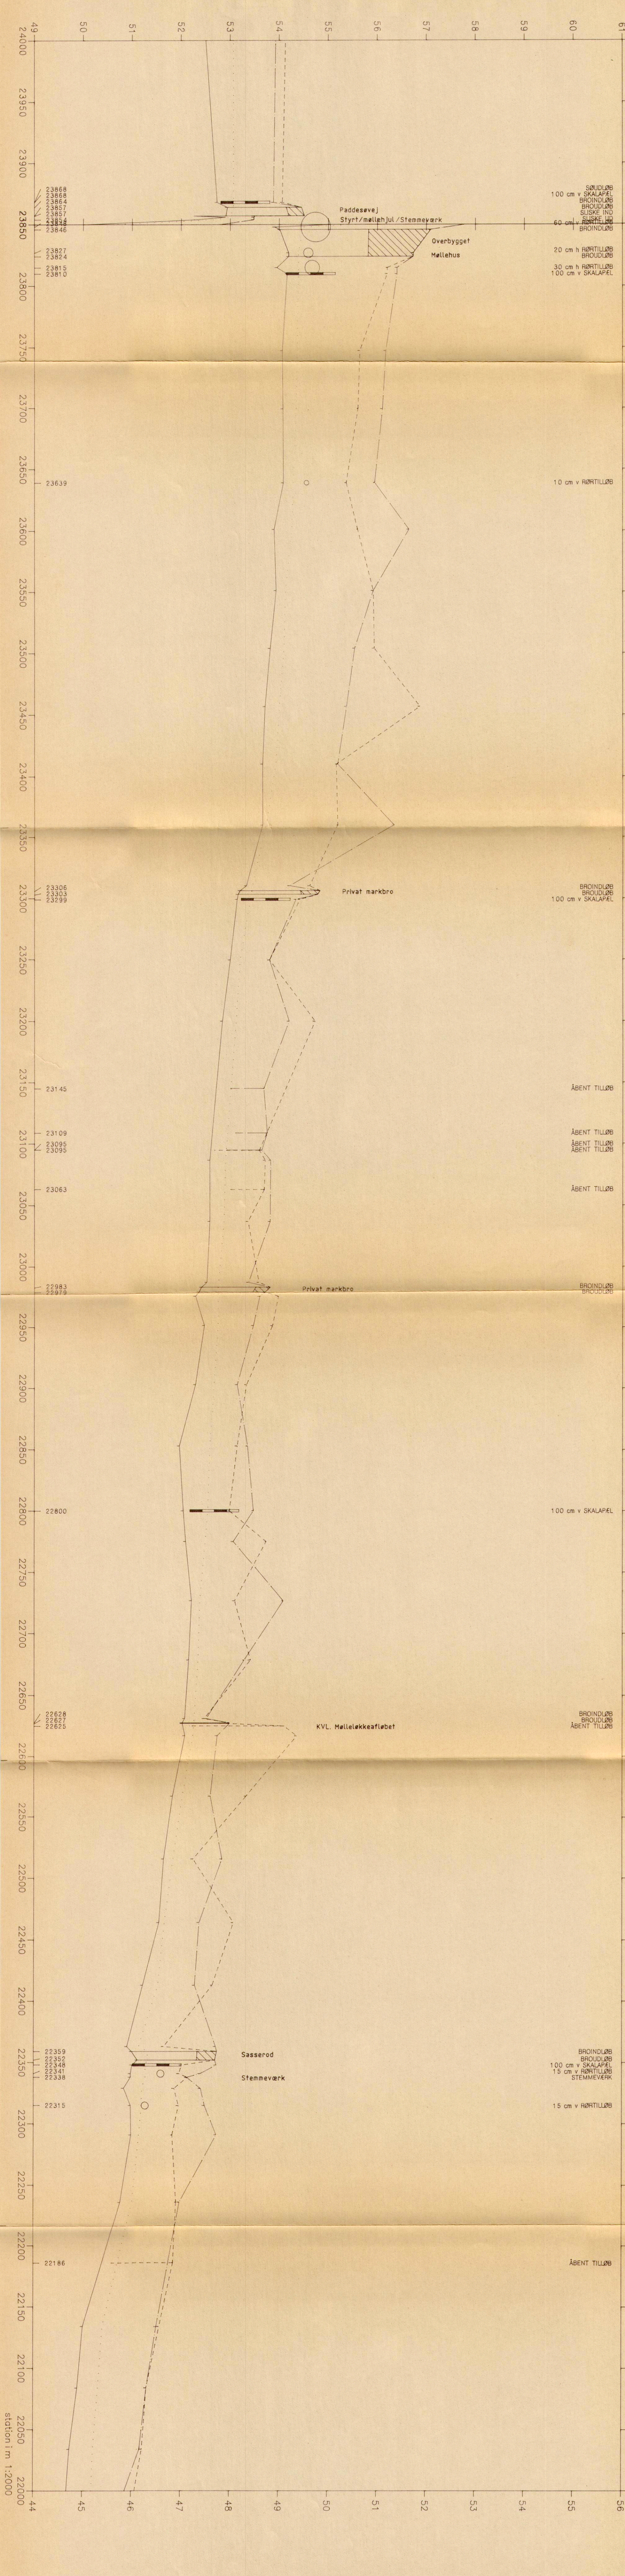

kote i m 1:50

Opmålt vandsejl
 Terræn i højre side
 Terræn i venstre side
 Dødsste punkt i tværsnittet

SØULDØB
 100 cm v SKALAPÆL
 BROINDLØB
 BROINDLØB
 SØSKE IND
 SØSKE
 60 cm v RØRTILLØB
 BROINDLØB

20 cm h RØRTILLØB
 BROINDLØB
 30 cm h RØRTILLØB
 100 cm v SKALAPÆL

10 cm v RØRTILLØB

BROINDLØB
 BROINDLØB
 100 cm v SKALAPÆL

ÅBENT TILLØB

ÅBENT TILLØB
 ÅBENT TILLØB
 ÅBENT TILLØB

ÅBENT TILLØB

BROINDLØB
 BROINDLØB

100 cm v SKALAPÆL

BROINDLØB
 BROINDLØB
 ÅBENT TILLØB

BROINDLØB
 BROINDLØB
 100 cm v SKALAPÆL
 15 cm v RØRTILLØB
 STEMMEVÆRK

15 cm v RØRTILLØB

ÅBENT TILLØB